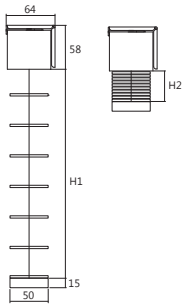

| | Hand reglage | | | | Mono-command | | | | Motorstyrning | | | | | |
|------------------------------------|--------------|-----|--------|----------------|----------------|-----|--------|----------------|---------------|-----------------------|--------|----------------|-----|-----|
| | MIN | MAX | M X | m ² | MIN | MAX | M X | m ² | MIN | MAX | M X | m ² | | |
| Wood | | | | | | | | | | | | | | |
| Linor och snören (standard) | 30 | 295 | 300 | 6,0 | Vevaxel | 60 | 295 | 300 | 4,0 | Motor 230 V AC | 60 | 295 | 300 | 8,8 |
| Vridstång | 30 | 295 | 300 | 6,0 | | | | | | | | | | |
| Bamboo | | | | | | | | | | | | | | |
| Linor och snören (standard) | 30 | 240 | 300 | 6,5 | Vevaxel | 60 | 240 | 300 | 4,5 | Motor 230 V AC | 60 | 240 | 300 | 7,2 |
| Vridstång | 30 | 240 | 300 | 6,5 | | | | | | | | | | |
| Faux Wood | | | | | | | | | | | | | | |
| Linor och snören (standard) | 30 | 270 | 300 | 4,3 | Vevaxel | 60 | 270 | 300 | 2,9 | Motor 230 V AC | 60 | 270 | 300 | 6,3 |
| Vridstång | 30 | 270 | 300 | 4,3 | | | | | | | | | | |

System dimensioner

Paket storlek

H1 - approximate height of a closed blind
H2 - approximate height of an opened blind

Wood
H2 = 7,5 cm per 1 m of height for ladder string
H2 = 10,0 cm per 1 m of height for ladder tape

Bamboo
H2 = 5,5 cm per 1 m of height for ladder string
H2 = 8,2 cm per 1 m of height for ladder tape

Monteringsbeslag

typ A - universal (standard)

typ D Takbeslag

typ B - side (colour)

typ C ceiling/middle (zinc coated)