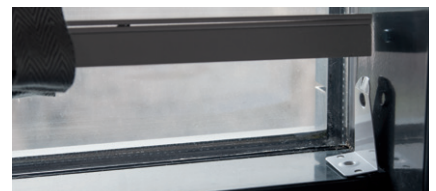

Hollare till bottenlis

Hällaren läser bottenskenan, t.ex vid installation på ett lutande fönster.
Andra installationsalternativ - se avsnittet om extra tillbehör.