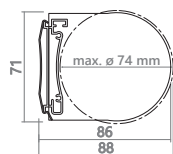

Boundary dimensions for fabrics below 230 g/m ²					Boundary dimensions for fabrics over 230 g/m ²					System colours			
Controls	MIN	MAX	M A X	m ²	Controls	MIN	MAX	M A X	m ²	white	black	grey	anthracite
Kedja	50	300	400	9,0	Kedja	50	280	350	7,0				
Kedja (med installation prof.)	50	300	400	9,0	Kedja (med installation prof.)	50	280	330	7,0				
Motor	54	320	380	9,0	Motor	54	300	350	8,0				
Motor (med installation prof.)	54	320	380	9,0	Motor (med installation prof.)	54	300	330	8,0				

Rördiameter ∅50 > 260 cm width Rördiameter ∅50 > 240 cm width

 Priset inkluderar rullgardin med: plastkedjestyrning och bottenlist typ C.

System dimensioner

Monteringbeslag

Bottenlist

Installation profil

Rullgardin levereras med fästen fästa vid installationsprofilen. Alternativet finns inte i antracitfärg. Alternativ erbjuds med tilläggsavgift.

Profil dimensioner

Profil monteringsbeslag

Multi-Link

Totalt pris är summan av priserna för enskilda persienner. Avståndet mellan tyger är cirka 2,1 cm. Mellankonsol finns endast i vit färg.

Sidostyrning med wire