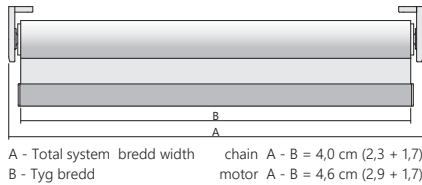

Boundary dimensions for fabrics below 230 g/m ²					Boundary dimensions for fabrics over 230 g/m ²					System colours			
Controls	MIN	MAX	M A X	m ²	Controls	MIN	MAX	M A X	m ²	white	black	grey	anthracite
Kedja	50	300	400	9,0	Kedja	50	280	350	7,0				
Kedja (med installation prof.)	50	300	400	9,0	Kedja (med installation prof.)	50	280	330	7,0				
Motor	54	320	380	9,0	Motor	54	300	350	8,0				
Motor (med installation prof.)	54	320	380	9,0	Motor (med installation prof.)	54	300	330	8,0				

Rördiameter ∅50 > 260 cm width Rördiameter ∅50 > 240 cm width

 Priset inkluderar rullgardin med: plastkedjestyrning och bottenlist typ C.

System dimensioner

Monteringbeslag

Bottenlist

Installation profil

Rullgardin levereras med fästen fästa vid installationsprofilen. Alternativet finns inte i antracitfärg. Alternativ erbjuds med tilläggsavgift.

Profil dimensioner

Profil monteringsbeslag

Multi-Link

Totalt pris är summan av priserna för enskilda persienner. Avståndet mellan tyger är cirka 2,1 cm. Mellankonsol finns endast i vit färg.

Sidostyrning med wire