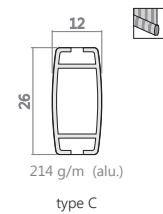

Boundary dimensions for fabrics below 230 g/m ²					Boundary dimensions for fabrics over 230 g/m ²					System colours			
Controls	MIN	MAX	M A X	m ²	Controls	MIN	MAX	M A X	m ²	white	black	grey	anthracite
Kedja	50	300	400	9,0	Kedja	50	280	350	7,0				
Kedja (med installation prof.)	50	300	400	9,0	Kedja (med installation prof.)	50	280	330	7,0				
Motor	54	320	380	9,0	Motor	54	300	350	8,0				
Motor (med installation prof.)	54	320	380	9,0	Motor (med installation prof.)	54	300	330	8,0				

Rördiameter ∅50 > 260 cm width Rördiameter ∅50 > 240 cm width

 Priset inkluderar rullgardin med: plastkedjestyrning och bottenlist typ C.

System dimensioner

Monteringbeslag

Bottenlist

Installation profil

Rullgardin levereras med fästen fästa vid installationsprofilen. Alternativet finns inte i antracitfärg. Alternativ erbjuds med tilläggsavgift.

Profil dimensioner

Profil monteringsbeslag

Multi-Link

Totalt pris är summan av priserna för enskilda persienner. Avståndet mellan tyger är cirka 2,1 cm. Mellankonsol finns endast i vit färg.

Sidostyrning med wire