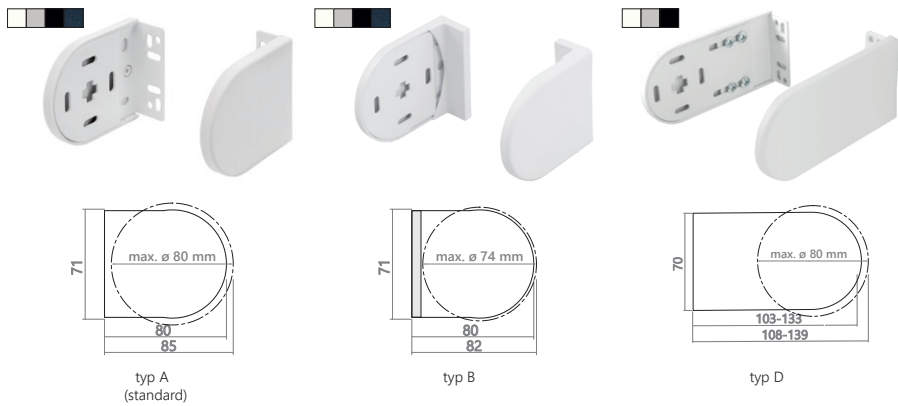

Boundary dimensions for fabrics below 230 g/m ²					Boundary dimensions for fabrics over 230 g/m ²					System colours			
Controls	MIN	MAX	M A X	m ²	Controls	MIN	MAX	M A X	m ²	white	black	grey	anthracite
Kedja	50	300	400	9,0	Kedja	50	280	350	7,0				
Kedja (med installation prof.)	50	300	400	9,0	Kedja (med installation prof.)	50	280	330	7,0				
Motor	54	320	380	9,0	Motor	54	300	350	8,0				
Motor (med installation prof.)	54	320	380	9,0	Motor (med installation prof.)	54	300	330	8,0				

Rördiameter ∅50 > 260 cm width Rördiameter ∅50 > 240 cm width

 Priset inkluderar rullgardin med: plastkedjestyrning och bottenlist typ C.

System dimensioner

Monteringbeslag

Bottenlist

Installation profil

Rullgardin levereras med fästen fästa vid installationsprofilen. Alternativet finns inte i antracitfärg. Alternativ erbjuds med tilläggsavgift.

Profil dimensioner

Profil monteringsbeslag

Multi-Link

Totalt pris är summan av priserna för enskilda persienner. Avståndet mellan tyger är cirka 2,1 cm. Mellankonsol finns endast i vit färg.

Sidostyrning med wire