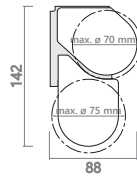

Boundary dimensions for fabrics below 230 g/m ²					Boundary dimensions for fabrics over 230 g/m ²					System colours				
Controls	MIN	MAX	M A X	m ²	Controls	MIN	MAX	M A X	m ²	(P)				
Kedja	50	300	350	7,5	Kedja	50	280	350	6,0		white	black	grey	anthracite
Kedja (Loopless)	50	300	350	5,0	Kedja (Loopless)	50	280	350	3,0	(M)		black nickel	stainless steel	
Motor DC ⌀38/⌀42*/⌀50*	46	220/300*	350	7,5	Motor DC ⌀38/⌀42*/⌀50*	46	200/280*	350	7,0					
Motor AC	54	300	350	9,0	Motor AC	54	280	350	9,0					

System dimensioner

A - Total system bredd kedja A - B = 4,5 cm (2,3 + 2,2)
 B - Tyg bredd motor A - B = 5,0 cm (2,8 + 2,2)

Installation profil

Rullgardin levereras med fästen monterade på installationsprofilen. Installationsprofil finns endast i färger (P). Alternativ erbjuds med tilläggsavgift.

Duo-Link

Totalt pris är summan av två individuella persienner. Avståndet mellan tyger är cirka 2,3 cm.

Monteringsbeslag

Profil dimensioner

Profil-fästen

Bottenlist

475 g/m (alu.)

typ E (standard)

214 g/m (alu.)

typ C

Twin bracket

Begränsningar av storlekar Multi-Link

Controls	fabric below 230 g/m ²				fabric over 230 g/m ²			
	2 blinds		3 blinds		2 blinds		3 blinds	
	MAX	m ²	MAX	m ²	MAX	m ²	MAX	m ²
Kedja	550	7,5	700	9,0	500	6,0	650	7,0
Motor DC	440	13,0	660	20,0	400	12,0	600	10,0
Motor AC	600	15,0	900	21,0	560	12,0	840	10,0