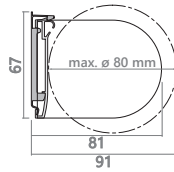

System dimensioner

A - Total system bredd kedja A - B = 4,5 cm (2,3 + 2,2)
 B - Tyg bredd motor A - B = 5,0 cm (2,8 + 2,2)

Installation profil

Rullgardin levereras med fästen monterade på installationsprofilen. Installationsprofil finns endast i färger (P). Alternativ erbjuds med tilläggsavgift.

Duo-Link

Totalt pris är summan av två individuella persienner. Avståndet mellan tyger är cirka 2,3 cm.

Monteringsbeslag

Profil dimensioner

Profil-fästen

Bottenlist

475 g/m (alu.)

typ E (standard)

214 g/m (alu.)

typ C

Twin bracket

Begränsningar av storlekar Multi-Link

Controls	fabric below 230 g/m ²				fabric over 230 g/m ²			
	2 blinds		3 blinds		2 blinds		3 blinds	
	MAX	m ²	MAX	m ²	MAX	m ²	MAX	m ²
Kedja	550	7,5	700	9,0	500	6,0	650	7,0
Motor DC	440	13,0	660	20,0	400	12,0	600	10,0
Motor AC	600	15,0	900	21,0	560	12,0	840	10,0