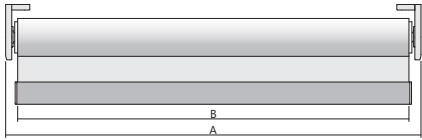

Boundary dimensions for fabrics below 230 g/m ²					Boundary dimensions for fabrics over 230 g/m ²					System colours				
Controls	MIN	MAX	M A X	m ²	Controls	MIN	MAX	M A X	m ²	(P)				
Kedja	50	300	350	7,5	Kedja	50	280	350	6,0		white	black	grey	anthracite
Kedja (Loopless)	50	300	350	5,0	Kedja (Loopless)	50	280	350	3,0	(M)		black nickel	stainless steel	
Motor DC ⌀38/⌀42*/⌀50*	46	220/300*	350	7,5	Motor DC ⌀38/⌀42*/⌀50*	46	200/280*	350	7,0					
Motor AC	54	300	350	9,0	Motor AC	54	280	350	9,0					

Tube ⌀50 > 140 cm width

Tube ⌀50 > 120 cm width

* only Coulisse CM-05

Priset inkluderar persienner i en av färgerna (P), med plastkedjestyning, mekanism och täckåpor är av plast. Metallfästehöjlen och mekanism finns att beställa med tilläggsavgift - endast i färger (M).

System dimensioner

A - Total system bredd kedja A - B = 4,5 cm (2,3 + 2,2)
 B - Tyg bredd motor A - B = 5,0 cm (2,8 + 2,2)

Installation profil

Rullgardin levereras med fästen monterade på installationsprofilen. Installationsprofil finns endast i färger (P). Alternativ erbjuds med tilläggsavgift.