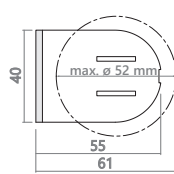

Måttbegränsningar för tyger med vikt under 230 g/m <sup>2</sup>				Måttbegränsningar för tyger med vikt över 230 g/m <sup>2</sup>				System colours					
Controls		MIN	MAX	M MAX	m <sup>2</sup>	Controls		MIN	MAX	M MAX	m <sup>2</sup>	white	brown
Kedja		30	170	260	3,0	Kedja		30	150	240	2,5		
Tube ø28 > 140 cm width						Tube ø28 > 120 cm width							

Priser inkluderar rullgardin med plastkedjestyrning med kedjevikt och standard monteringsbeslag.

System dimensioner

A - Total system bredd  
B - Tyg bredd  
A - B = 3,3 cm

Monteringsbeslag

Bottenlist

type A

Beslag för wire-montering

type B

Installations-profil

Profil-dimensioner

Monterings klip för profil

Sidostyrning med wire

Rullgardin utrustad med uppspänd perlon belagd stålwire.

Rullgardin levereras med fästen fästa vid installationsprofilen. Installationsprofil finns i: vit eller brun. Installationsprofil underlättar montering av gardinen. Alternativ erbjuds med tilläggsavgift.