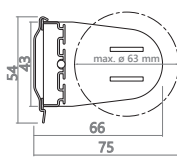

Måttbegränsningar för tyger med vikt under 230 g/m <sup>2</sup>				Måttbegränsningar för tyger med vikt över 230 g/m <sup>2</sup>				System colours					
Controls		MIN	MAX	M MAX	m <sup>2</sup>	Controls		MIN	MAX	M MAX	m <sup>2</sup>	white	brown
Kedja		30	170	260	3,0	Kedja		30	150	240	2,5		
Tube ø28 > 140 cm width						Tube ø28 > 120 cm width							

Priser inkluderar rullgardin med plastkedjestyrning med kedjevikt och standard monteringsbeslag.

System dimensioner

A - Total system bredd  
B - Tyg bredd  
A - B = 3,3 cm

Monteringsbeslag

Bottenlist

type A

Beslag för wire-montering

type B

Installations-profil

Profil-dimensioner

Monterings klip för profil

Sidostyrning med wire

Rullgardin utrustad med uppspänd perlon belagd stålwire.

Rullgardin levereras med fästen fästa vid installationsprofilen. Installationsprofil finns i: vit eller brun. Installationsprofil underlättar montering av gardinen. Alternativ erbjuds med tilläggsavgift.