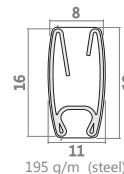

Måttbegränsningar för tyger med vikt under 230 g/m <sup>2</sup>				Måttbegränsningar för tyger med vikt över 230 g/m <sup>2</sup>				System colours					
Controls		MIN	MAX	M MAX	m <sup>2</sup>	Controls		MIN	MAX	M MAX	m <sup>2</sup>	white	brown
Kedja		30	170	260	3,0	Kedja		30	150	240	2,5		
Tube ø28 > 140 cm width						Tube ø28 > 120 cm width							

Priser inkluderar rullgardin med plastkedjestyrning med kedjevikt och standard monteringsbeslag.

System dimensioner

A - Total system bredd  
B - Tyg bredd  
A - B = 3,3 cm

Monteringsbeslag

Bottenlist

type A

Beslag för wire-montering

type B

Installations-profil

Profil-dimensioner

Monterings klip för profil

Sidostyrning med wire

Rullgardin utrustad med uppspänd perlon belagd stålwire.

Rullgardin levereras med fästen fästa vid installationsprofilen. Installationsprofil finns i: vit eller brun. Installationsprofil underlättar montering av gardinen. Alternativ erbjuds med tilläggsavgift.