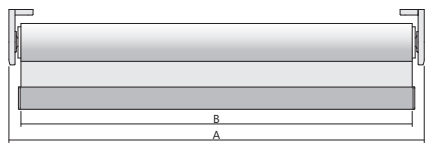

Måttbegränsningar för tyger med vikt under 230 g/m <sup>2</sup>				Måttbegränsningar för tyger med vikt över 230 g/m <sup>2</sup>				System colours					
Controls		MIN	MAX	M MAX	m <sup>2</sup>	Controls		MIN	MAX	M MAX	m <sup>2</sup>	white	brown
Kedja		30	170	260	3,0	Kedja		30	150	240	2,5		
Tube ø28 > 140 cm width						Tube ø28 > 120 cm width							

Priser inkluderar rullgardin med plastkedjestyrning med kedjevikt och standard monteringsbeslag.

System dimensioner

A - Total system bredd  
B - Tyg bredd  
A - B = 3,3 cm

Monteringsbeslag

Bottenlist

type A

Beslag för wire-montering

type B

Installations-profil

Profil-dimensioner

Monterings klip för profil

Sidostyrning med wire

Rullgardin utrustad med uppspänd perlon belagd stålwire.

Rullgardin levereras med fästen fästa vid installationsprofilen. Installationsprofil finns i: vit eller brun. Installationsprofil underlättar montering av gardinen. Alternativ erbjuds med tilläggsavgift.