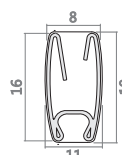

Priser inkluderar rullgardin med: plastkedjestyrning med kedjevikt och standard monteringsbeslag.

System dimensioner

A - Total system bredd  
B - Tygets bredd  
A - B = 3,0 cm

Sidostyrning med wire

Rullgardin utrustad med uppspänd nylontråd.  
Alternativ erbjuds mot tilläggsavgift.

Monteringsbeslag

NO-hole monteringsbeslag

typ A - metal      typ B - plastic

Bottenlist

195 g/m (steel)

typ A

Beslag för wire-montering!

typ H

typ B

Motorer Li-ion

Typ	T [Nm]	rpm	wt [kg]	min. width	power supply
Torro AM15 RF	0,3	35	2,8	40	2 A   5 V

\* Power supply options - see „Additional accessories“.