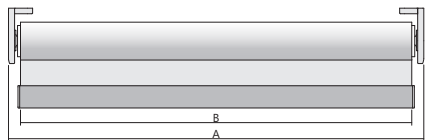

Måttbegränsningar för tyger med vikt under 230 g/m <sup>2</sup>					Måttbegränsningar för tyger med vikt över 230 g/m <sup>2</sup>					System colours					
Controls		MIN	MAX	M O X	m <sup>2</sup>	Controls		MIN	MAX	M O X	m <sup>2</sup>	white	brown	oak	anthracite
Kulkeja		30	150	220	2,4	Kulkedja		30	120	190	2,1				

Priser inkluderar rullgardin med: plastkedjestyrning med kedjevikt och standard monteringsbeslag.

System dimensioner

A - Total system bredd  
B - Tygets bredd  
A - B = 3,0 cm

Sidostyrning med wire

Rullgardin utrustad med uppspänd nylontråd.  
Alternativ erbjuds mot tilläggsavgift.