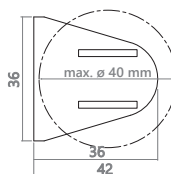

Monteringsbeslag