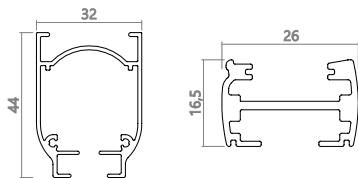

Typ	Minimum dimensions		Maximum dimensionse		Available fabric types	System colours				Fitting
	(W) MIN	(H) M N	(W) MAX	(H) M R		white RAL 9016	black RAL 9005	anthracite	grey	
R5	60	30	300	260	 					 vertical

i Standard inkluderar persienn typ R5 med dubbelkedjekontroll. Färgen på snöret matchar färgen på systemet.

! I barnsäkerhetsalternativet på varje sida sträcker sig kedjemekanismen 1,7 cm bortom tygets kontur.

Persiennhöjd / Pakethöjd

R5

50 cm	9 cm
100 cm	10 cm
150 cm	11 cm
200 cm	12 cm
260 cm	13 cm

Profile

Brackets

type A (universal)

R5