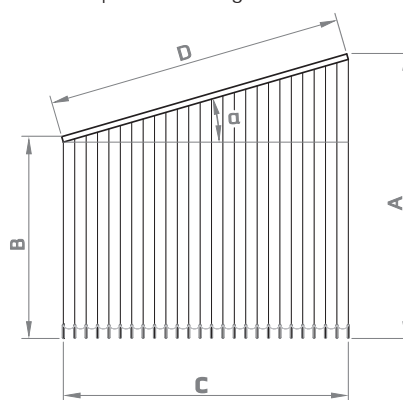

Skena dimensioner

skena

Vagnar

typ H -utbytbara krokar

Tak beslag

clip (standard)

clip för tak montering i undertak skena

Lin-tyngd

Adjustable extension

80/120

95/155

Adjustable slat height

Det är möjligt att manuellt justera höjden på varje lamell. Tyget skjuts i en speciell lamellhängare och fästs med stång, överskott kan skäras. Lamellhängare finns endast i vit färg. Alternativ erbjuds med tilläggsavgift eller som efterbeskrivning.

Slope - vinkelhängd skena

Order måste innehålla mått: A, B och C.
Maximum vinkel $\alpha = 50^\circ$ $\frac{A-B}{C} \leq 1,19$
Order får gärna även inkludera mått D

Parametrar som begränsar systemets dimensioner: maximal längd och vikt av tyget beroende på lutningsvinkeln. Särskild mekanism som används i lutningsversionen av Enigma-systemet förhindrar tygets självrorelse.

Angle α	Maximum width of the system C [cm]	
	89 mm	127 mm
0° - 5°	525	max 570
5° - 10°	520	max 570
10° - 15°	480	570
15° - 20°	450	530
20° - 25°	400	470
25° - 30°	360	420
30° - 35°	330	390
35° - 40°	300	350
40° - 45°	270	320
45° - 50°	240	280