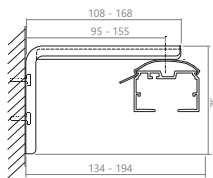

Skena dimensioner

skena

Vagnar

typ H -utbytbara krokar

Tak beslag

clip (standard)

clip för tak montering i undertak skena

Lin-tyngd

Adjustable extension

80/120

95/155

Adjustable slat height

Det är möjligt att manuellt justera höjden på varje lamell. Tyget skjuts i en speciell lamellhängare och fästs med stång, överskott kan skäras. Lamellhängare finns endast i vit färg. Alternativ erbjuds med tilläggsavgift eller som efterbeskrivning.

Slope - vinkelhängd skena

Order måste innehålla mått: A, B och C.
Maximum vinkel $\alpha = 50^\circ$ $\frac{A-B}{C} \leq 1,19$
Order får gärna även inkludera mått D

Parametrar som begränsar systemets dimensioner: maximal längd och vikt av tyget beroende på lutningsvinkeln. Särskild mekanism som används i lutningsversionen av Enigma-systemet förhindrar tygets självrorelse.

Angle α	Maximum width of the system C [cm]	
	89 mm	127 mm
0° - 5°	525	max 570
5° - 10°	520	max 570
10° - 15°	480	570
15° - 20°	450	530
20° - 25°	400	470
25° - 30°	360	420
30° - 35°	330	390
35° - 40°	300	350
40° - 45°	270	320
45° - 50°	240	280