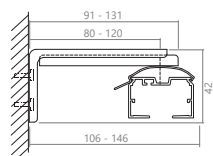

Skena dimensioner

skena

Vagnar

typ H -utbytbara krokar

Tak beslag

clip (standard)

clip för tak montering i undertak skena

Lin-tyngd

Adjustable extension

80/120

95/155

Adjustable slat height

Det är möjligt att manuellt justera höjden på varje lamell. Tyget skjuts i en speciell lamellhängare och fästs med stång, överskott kan skäras. Lamellhängare finns endast i vit färg. Alternativ erbjuds med tilläggsavgift eller som efterbeskrivning.

Slope - vinkelhängd skena

Order måste innehålla mått: A, B och C.
Maximum vinkel $\alpha = 50^\circ$ $\frac{A-B}{C} \leq 1,19$
Order får gärna även inkludera mått D

Parametrar som begränsar systemets dimensioner: maximal längd och vikt av tyget beroende på lutningsvinkeln. Särskild mekanism som används i lutningsversionen av Enigma-systemet förhindrar tygets självrorelse.

Angle α	Maximum width of the system C [cm]	
	89 mm	127 mm
0° - 5°	525	max 570
5° - 10°	520	max 570
10° - 15°	480	570
15° - 20°	450	530
20° - 25°	400	470
25° - 30°	360	420
30° - 35°	330	390
35° - 40°	300	350
40° - 45°	270	320
45° - 50°	240	280