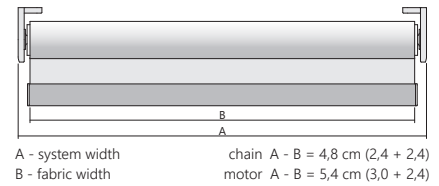

Boundary dimensions for fabrics below 230 g/m ²					Boundary dimensions for fabrics over 230 g/m ²					System colours		
Controls	MIN	MAX	M MAX	m ²	Controls	MIN	MAX	M MAX	m ²	(K)		
Kedja	50	400	420	16	Kedja	50	400	380	10,0			
Motor	55	400	420	16	Motor	55	400	380	12,0			

Rördiameter $\varnothing 80 > 300$ cm bredd Rördiameter $\varnothing 80 > 280$ cm bredd

 Priset i tabellen inkluderar kassett i vit färg och styrning med plastkedja.

Kassett dimensioner

Monteringsbeslag

Bottenlist

450 g/m (alu.)
type F (standard)

475 g/m (alu.)
type E

System dimensioner

Sidostyrning med wire

Utrustad med sidowire av perlon beklädd stålwire. Levereras mot extra kostnad. Denna variant är endast möjlig med bottenkena typ:F.