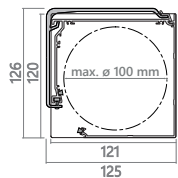

Boundary dimensions for fabrics below 230 g/m ²					Boundary dimensions for fabrics over 230 g/m ²					System colours		
Controls	MIN	MAX	M MAX	m ²	Controls	MIN	MAX	M MAX	m ²	(K)		
Kedja	50	400	420	16	Kedja	50	400	380	10,0			
Motor	55	400	420	16	Motor	55	400	380	12,0			

Rördiameter $\varnothing 80 > 300$ cm bredd Rördiameter $\varnothing 80 > 280$ cm bredd

 Priset i tabellen inkluderar kassett i vit färg och styrning med plastkedja.

Kassett dimensioner

Monteringsbeslag

Bottenlist

450 g/m (alu.)
type F (standard)

475 g/m (alu.)
type E

System dimensioner

Sidostyrning med wire

Utrustad med sidowire av perlon beklädd stålwire. Levereras mot extra kostnad. Denna variant är endast möjlig med bottenkena typ:F.