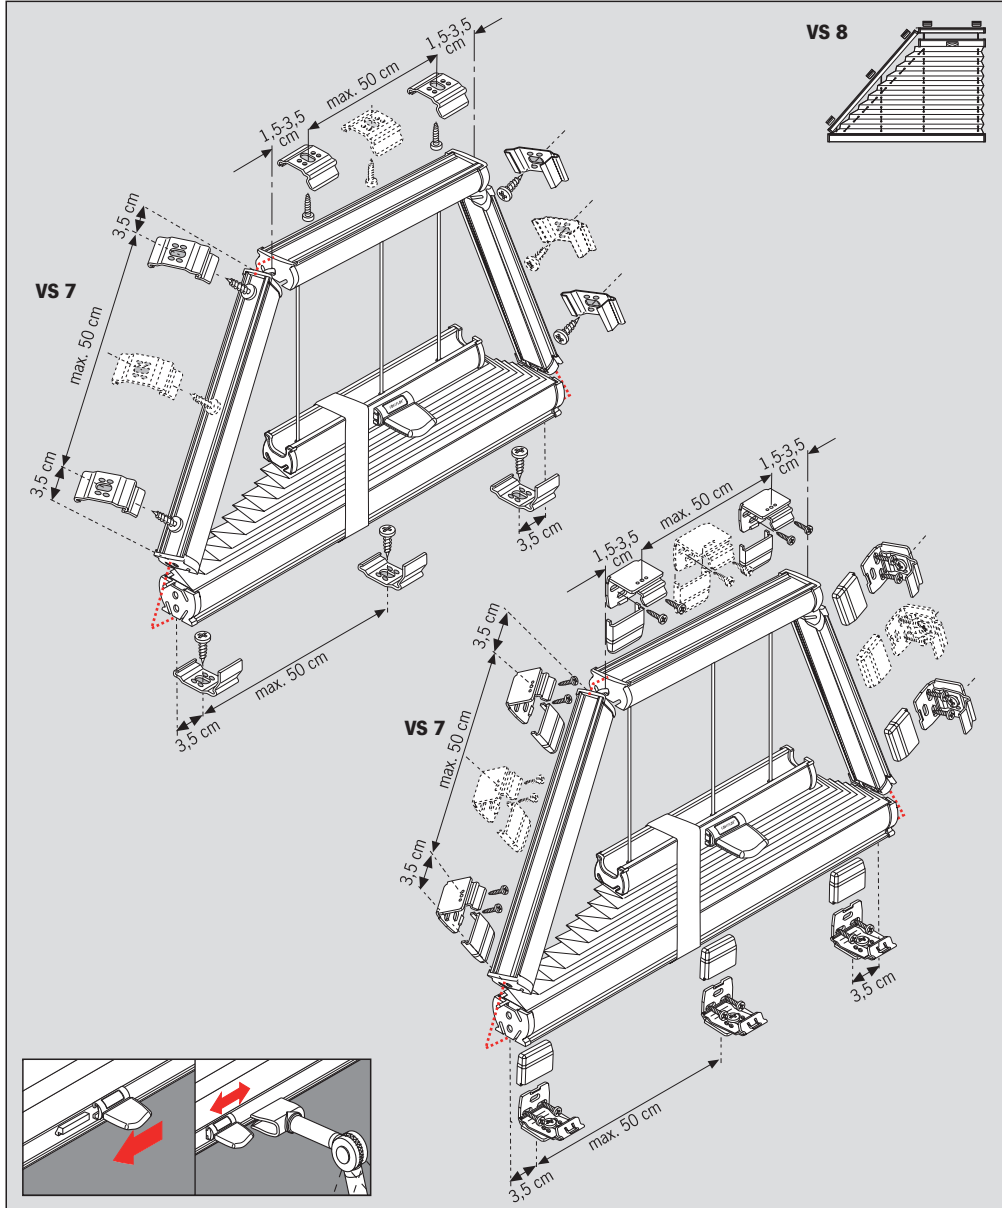

**Falzmontage,  
Top fixing,  
Bewestiging in de sponning,  
Dans la feuillure,  
Montaggio nella piegatura,  
Montaż w świetle szyby,  
Монтаж в проем**

**Winkelmontage,  
Face fixing,  
Bewestiging met hoeksteun,  
Avec equerre de fixation,  
Montaggio mediante angolare,  
Montaż frontalny (nawierzchniowy),  
Монтаж на проем**

**Montage • Fitting  
Montaggio • Montaż  
Монтаж**

- 2,2 mm Ø
- 2,0 mm Ø
- 1,5 mm Ø

**Demontage • Disassembly • Démontage  
Smontaggio • Demontaż • Демонтаж**

**Montage • Fitting  
Montaggio • Montaż  
Монтаж**

- 2,2 mm Ø
- 2,0 mm Ø
- 1,5 mm Ø

**Demontage • Disassembly • Démontage  
Smontaggio • Demontaż • Демонтаж**