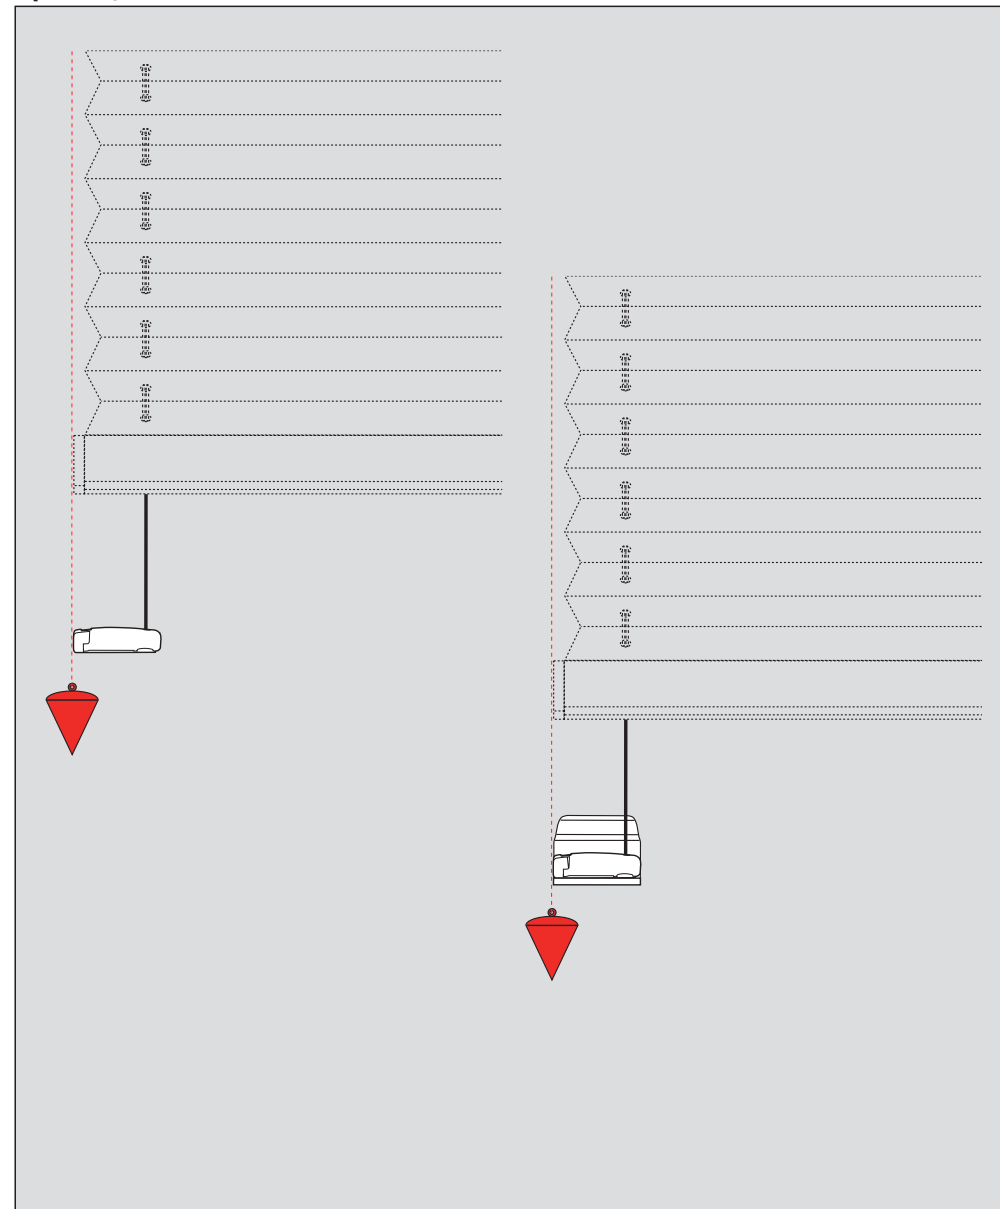

**Cosiflor F1, F2, F3, F4, FE**  
mit Pendelsicherung  
with guide wire  
koordrem en koordgeleiding  
avec immobilisation  
sicurezza antioscillazione  
z naciągami stabilizującym  
сфиксацией откачения

**Falzmontage,  
Top fixing,  
Bewestiging in de sponning,  
Dans la feuillure,  
Montaggio nella piegatura,  
Montaż w ramie okiennej  
Образование складок**

**Winkelmontage,  
Face fixing,  
Bewestiging met hoeksteun,  
Avec equerre de fixation,  
Montaggio mediante angolare,  
Montaż w kątownikach  
Построение угла**