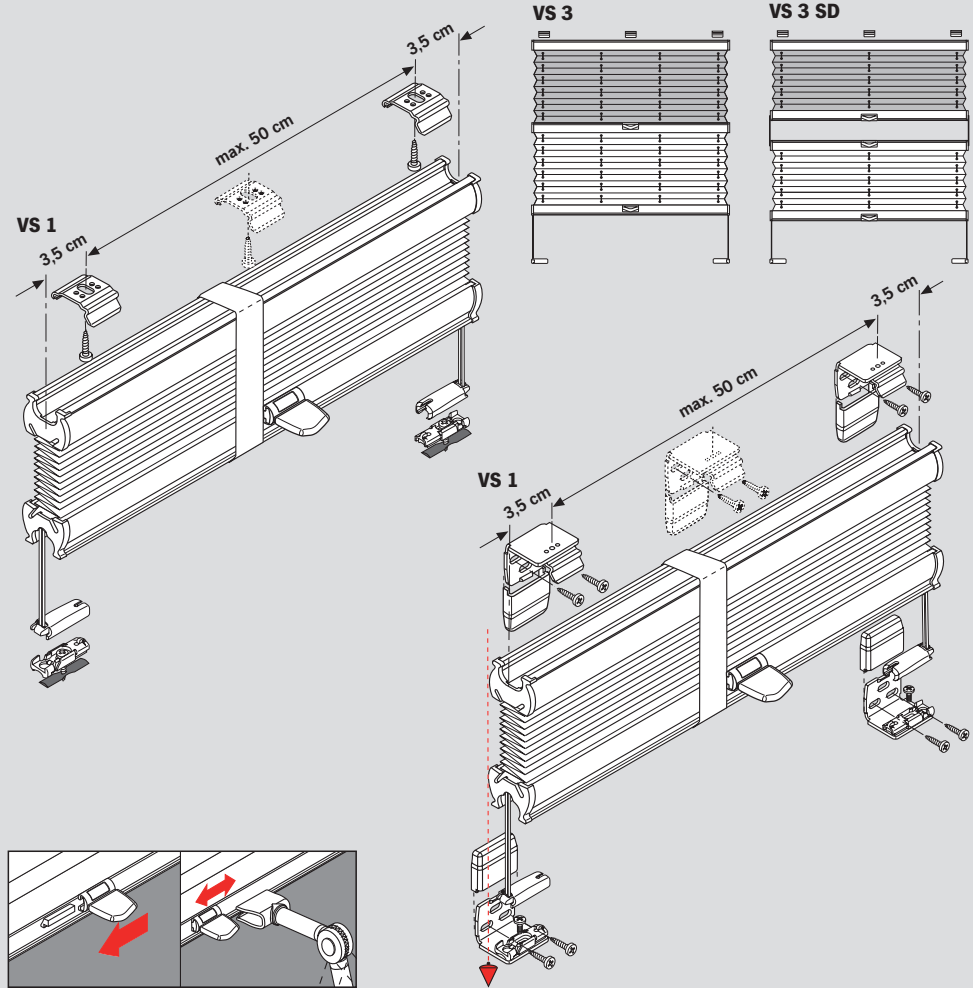

Cosiflor VS 1, VS 3, VS 3 SD

Wichtig! Bitte mit der Pflegeanleitung aufbewahren!
Important! Please keep together with care instructions!
Belangrijk! A.u.b. bij de gebruiksaanwijzing bewaren!
Important! Conserver ensemble avec les conseils d'entretien!
Importante! Conservare con le istruzioni per la manutenzione!
Ważne! Proszę przechowywać z instrukcją pielęgnacji!
Внимание! Хранить вместе с инструкцией по эксплуатации!

Wichtig!
Important!
Let op!
Importante!
Ważne!
Внимание!