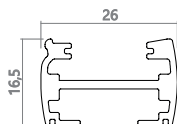

Control	Minimum dimensions		Maximum dimensionse	
	(W) MIN	(H) MIN	(W) MAX	(H) MAX
Chain	40	30	300	260
Motor DC	45	30	300	260

i Price in the table includes blind type R4 with chain control.

! In Child Safety option the chain mechanism extends 1,7 cm beyond fabric outline.

Blind height / Package height

R4

50 cm	7 cm
100 cm	8 cm
150 cm	9 cm
200 cm	10 cm
260 cm	11 cm

Profile

Brackets

Motors DC

Type	T [Nm]	rpm	wt [kg]	min. width	power supply
Torro AM24 RF	1,0	34	4,3	65	0,65 A | 24 V
Torro AM24EB RF	0,8	34	3,5	80	0,65 A | 7,4 V
Somfy Tilt&Lift RTS	0,8	30	3,3	66	0,8 A | 12 V
Vestamatic ME	0,9	30	4,0	45	0,50 A | 24 V
Vestamatic ME-VRS	0,9	30	4,0	45	0,50 A | 24 V