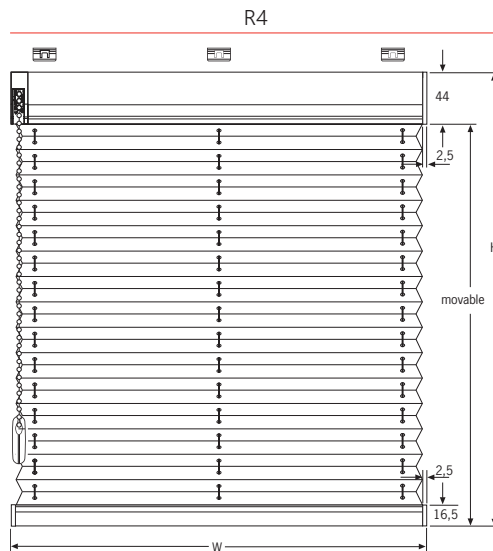

Profile

Brackets

Motors DC

Type	T [Nm]	rpm	wt [kg]	min. width	power supply
Torro AM24 RF	1,0	34	4,3	65	0,65 A | 24 V
Torro AM24EB RF	0,8	34	3,5	80	0,65 A | 7,4 V
Somfy Tilt&Lift RTS	0,8	30	3,3	66	0,8 A | 12 V
Vestamatic ME	0,9	30	4,0	45	0,50 A | 24 V
Vestamatic ME-VRS	0,9	30	4,0	45	0,50 A | 24 V